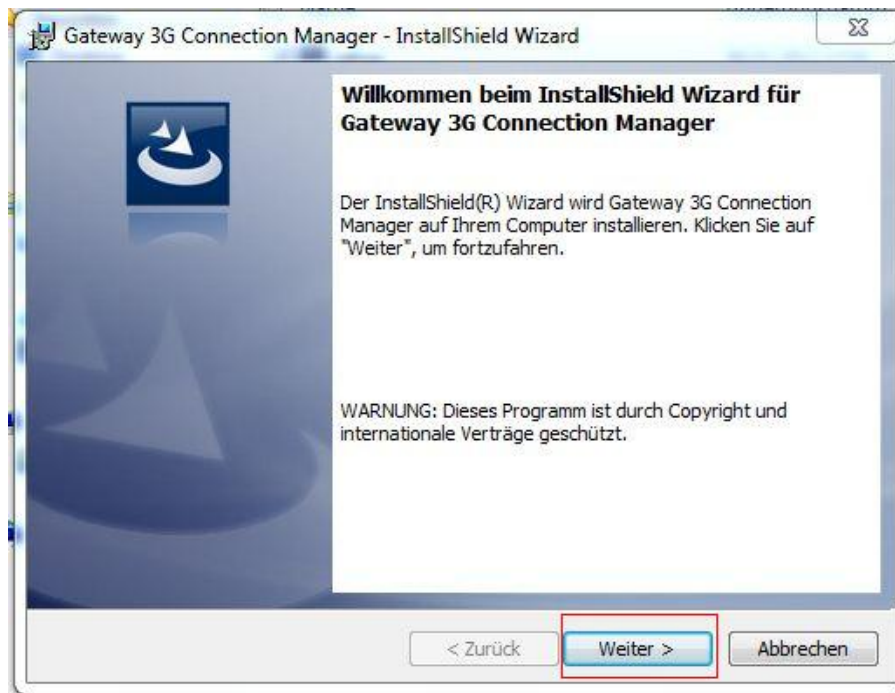

CARTFT.COM

Shop for mobile
PC- and GPS-Solutions

Power Up Your Car