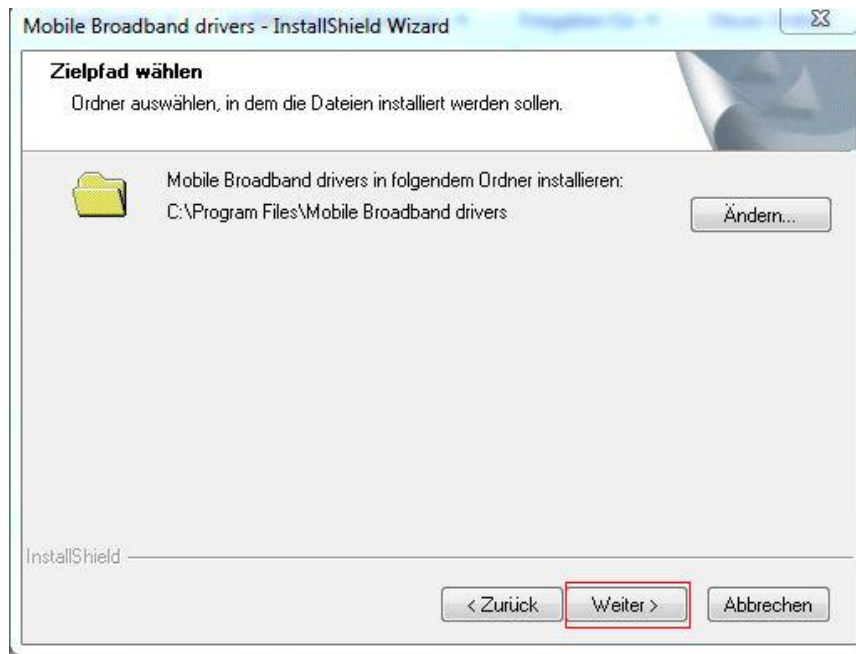

5. Die 3G (UMTS) Installation

Name	Änderungsdatum	Typ	Größe
☒ 3G	06.02.2012 14:44	Dateiordner	
Audio	20.01.2012 18:56	Dateiordner	
Chipset	20.01.2012 18:56	Dateiordner	
DF6 AX88772	20.01.2012 18:56	Dateiordner	
GPS	20.01.2012 18:56	Dateiordner	
G-Sensor	20.01.2012 18:56	Dateiordner	
Touchscreen	06.02.2012 14:41	Dateiordner	
VGA	20.01.2012 18:56	Dateiordner	

Name	Änderungsdatum	Typ	Größe
☒ 3G_Ericsson_F3307-900MHz_v6.1.23.10...	06.02.2012 15:41	Dateiordner	
Mobile Partner	06.02.2012 15:46	Dateiordner