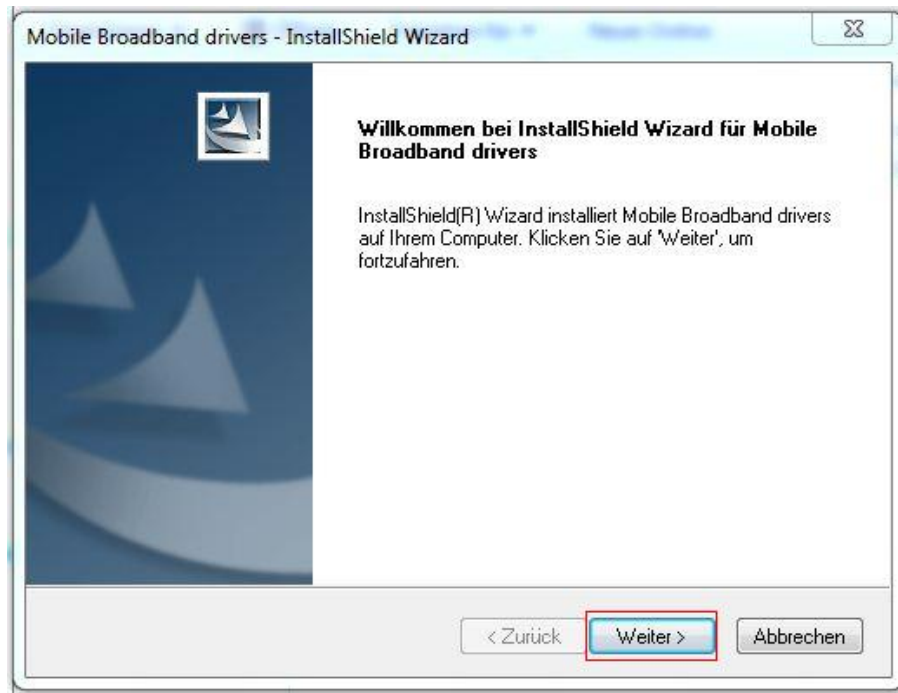

Power Up Your Car

6. Die Connection Manager (UMTS VERBINDUNG) Installation

Name	Änderungsdatum	Typ	Größe
<input checked="" type="checkbox"/> 3G	06.02.2012 14:44	Dateiordner	
Audio	20.01.2012 18:56	Dateiordner	
Chipset	20.01.2012 18:56	Dateiordner	
DF6 AX88772	20.01.2012 18:56	Dateiordner	
GPS	20.01.2012 18:56	Dateiordner	
G-Sensor	20.01.2012 18:56	Dateiordner	
Touchscreen	06.02.2012 14:41	Dateiordner	
VGA	20.01.2012 18:56	Dateiordner	