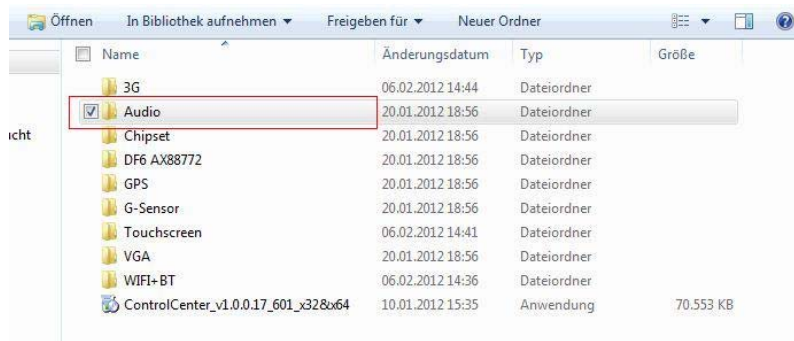

Klicken Sie auf 'Fertig stellen' und entfernen Sie danach alle Installationsmedien vom System.

[Fertig stellen](#)

Intel® Installation Framework

3. Die Sound Installation

4. Die W-Lan Installation

Name	Änderungsdatum	Typ	Größe
3G	06.02.2012 14:44	Dateiordner	
Audio	20.01.2012 18:56	Dateiordner	
Chipset	20.01.2012 18:56	Dateiordner	
DF6 AX88772	20.01.2012 18:56	Dateiordner	
GPS	20.01.2012 18:56	Dateiordner	
G-Sensor	20.01.2012 18:56	Dateiordner	
Touchscreen	06.02.2012 14:41	Dateiordner	
VGA	20.01.2012 18:56	Dateiordner	
<input checked="" type="checkbox"/> WiFi+BT	06.02.2012 14:36	Dateiordner	
ControlCenter_v1.0.0.17_601_x328x64	10.01.2012 15:35	Anwendung	70.553 KB