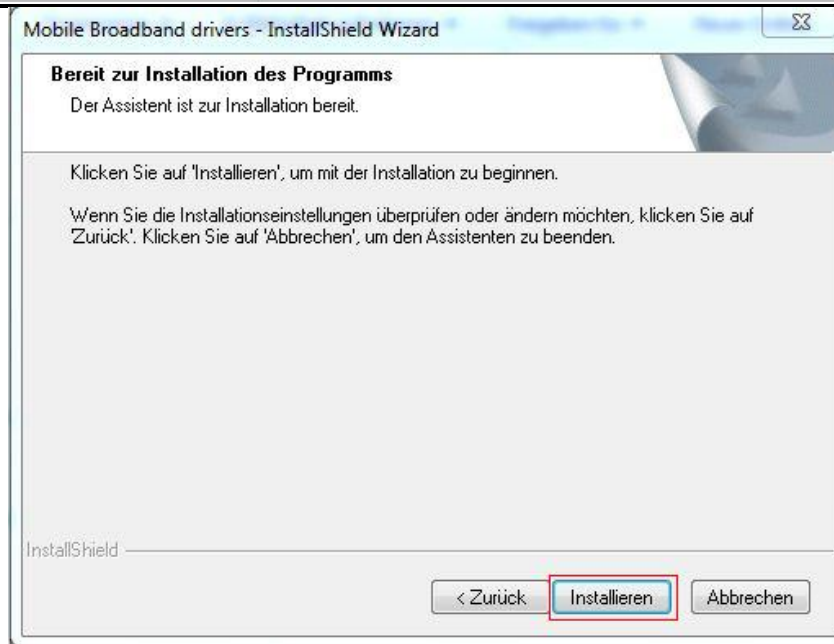

Power Up Your Car

6. Die Connection Manager (UMTS VERBINDUNG) Installation

Name	Änderungsdatum	Typ	Größe
<input checked="" type="checkbox"/> 3G	06.02.2012 14:44	Dateiordner	
Audio	20.01.2012 18:56	Dateiordner	
Chipset	20.01.2012 18:56	Dateiordner	
DF6 AX88772	20.01.2012 18:56	Dateiordner	
GPS	20.01.2012 18:56	Dateiordner	
G-Sensor	20.01.2012 18:56	Dateiordner	
Touchscreen	06.02.2012 14:41	Dateiordner	
VGA	20.01.2012 18:56	Dateiordner	