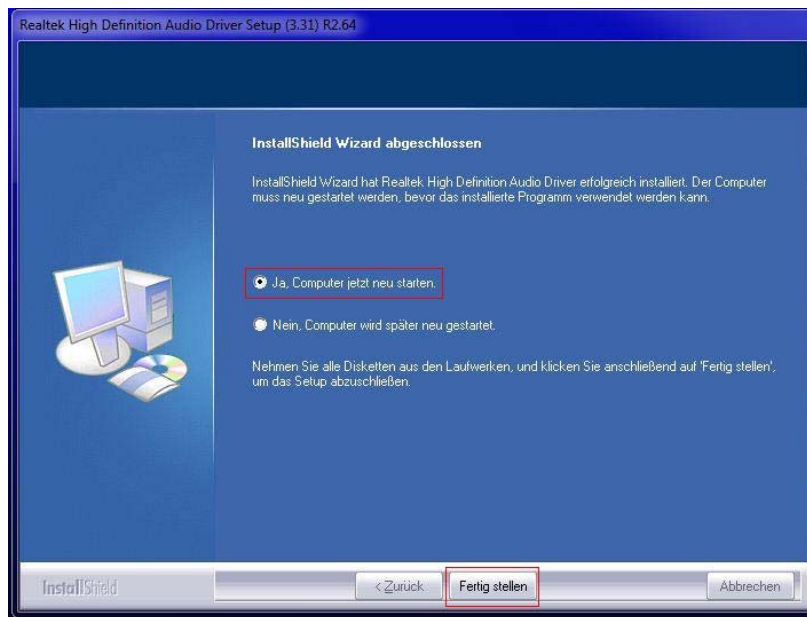

Klicken Sie auf 'Fertig stellen' und entfernen Sie danach alle Installationsmedien vom System.

[Fertig stellen](#)

Intel® Installation Framework

3. Die Sound Installation

4. Die W-Lan Installation

Name	Änderungsdatum	Typ	Größe
3G	06.02.2012 14:44	Dateiordner	
Audio	20.01.2012 18:56	Dateiordner	
Chipset	20.01.2012 18:56	Dateiordner	
DF6 AX88772	20.01.2012 18:56	Dateiordner	
GPS	20.01.2012 18:56	Dateiordner	
G-Sensor	20.01.2012 18:56	Dateiordner	
Touchscreen	06.02.2012 14:41	Dateiordner	
VGA	20.01.2012 18:56	Dateiordner	
<input checked="" type="checkbox"/> WiFi+BT	06.02.2012 14:36	Dateiordner	
ControlCenter_v1.0.0.17_601_x328x64	10.01.2012 15:35	Anwendung	70.553 KB

Name	Änderungsdatum	Typ	Größe
<input checked="" type="checkbox"/> NU-103 WIFI	20.01.2012 18:55	Dateiordner	

88_91_92_SU_Driver	20.01.2012 18:55	Dateiordner	
DATA	20.01.2012 18:55	Dateiordner	
EAP	20.01.2012 18:55	Dateiordner	
Release notes	20.01.2012 18:55	Dateiordner	
_Setup.dll	26.07.2010 16:00	Anwendungserwe...	326 KB
data1	26.07.2010 16:00	CAB-Datei	3.710 KB
data1.hdr	26.07.2010 16:00	HDR-Datei	57 KB
data2	26.07.2010 16:01	CAB-Datei	7.838 KB
Install	26.07.2010 16:01	Windows-Batchda...	1 KB
IsConfig	05.01.2009 05:13	Konfigurationsein...	14 KB
ISLangUni	26.07.2010 16:01	Konfigurationsein...	30 KB
ISSetup.dll	26.07.2010 16:02	Anwendungserwe...	548 KB
layout.bin	26.07.2010 16:02	BIN-Datei	1 KB
<input checked="" type="checkbox"/> Setup	26.07.2010 16:02	Anwendung	390 KB
setup	26.07.2010 16:02	Symbol	2 KB
Setup	26.07.2010 16:02	Konfigurationsein...	1 KB
setup.inx	26.07.2010 16:02	INX-Datei	301 KB
setup.iss	26.07.2010 16:02	ISS-Datei	1 KB