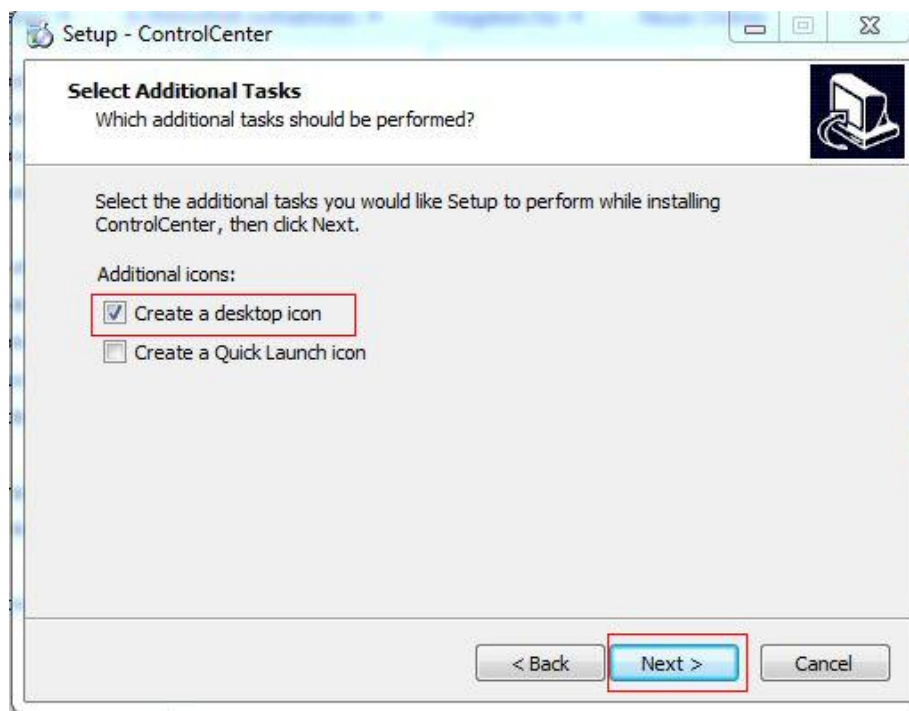

CARTFT.COM

Shop for mobile
PC- and GPS-Solutions

Power Up Your Car

7. Die GPS Installation

8. Die Control Center Installation (MODEM ein / aus Schalter)

3G	06.02.2012 15:47	Dateiordner	
Audio	20.01.2012 18:56	Dateiordner	
Chipset	20.01.2012 18:56	Dateiordner	
DF6 AX88772	20.01.2012 18:56	Dateiordner	
GPS	20.01.2012 18:56	Dateiordner	
G-Sensor	20.01.2012 18:56	Dateiordner	
Touchscreen	06.02.2012 14:41	Dateiordner	
VGA	20.01.2012 18:56	Dateiordner	
WIFI+BT	06.02.2012 14:36	Dateiordner	
<input checked="" type="checkbox"/> ControlCenter_v1.0.0.17_601_x32&x64	10.01.2012 15:35	Anwendung	70.553 KB