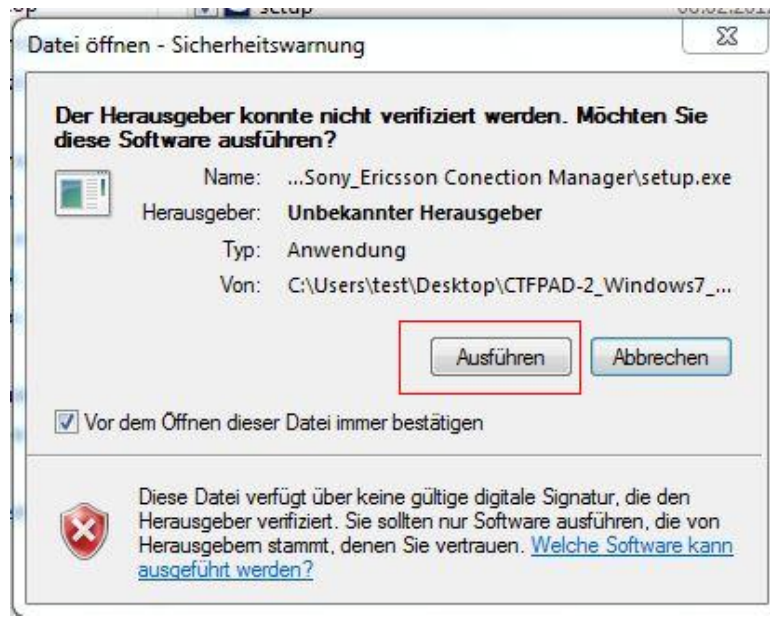

CARTFT.COM

Shop for mobile
PC- and GPS-Solutions

Power Up Your Car