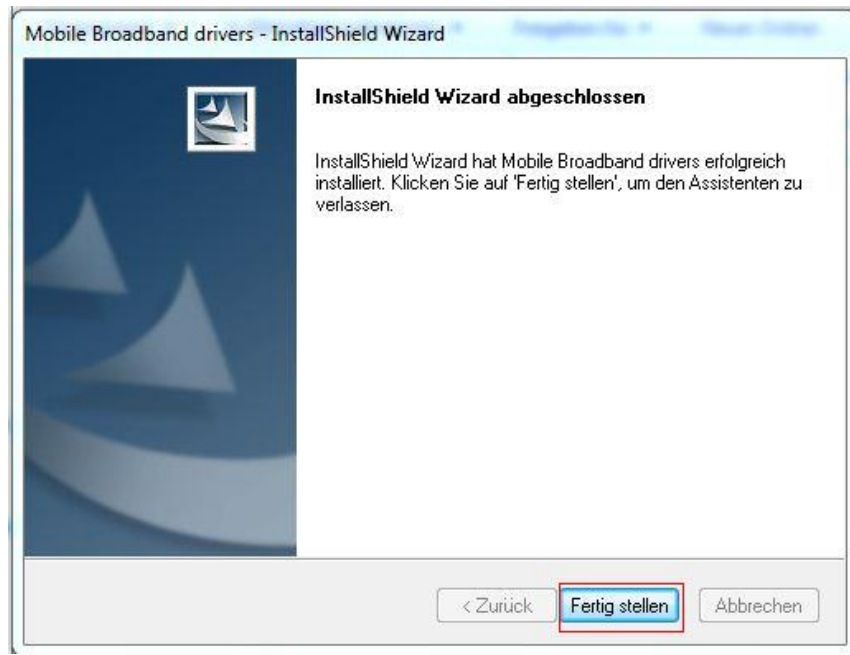

Power Up Your Car

6. Die Connection Manager (UMTS VERBINDUNG) Installation

Name	Änderungsdatum	Typ	Größe
<input checked="" type="checkbox"/> 3G	06.02.2012 14:44	Dateiordner	
Audio	20.01.2012 18:56	Dateiordner	
Chipset	20.01.2012 18:56	Dateiordner	
DF6 AX88772	20.01.2012 18:56	Dateiordner	
GPS	20.01.2012 18:56	Dateiordner	
G-Sensor	20.01.2012 18:56	Dateiordner	
Touchscreen	06.02.2012 14:41	Dateiordner	
VGA	20.01.2012 18:56	Dateiordner	