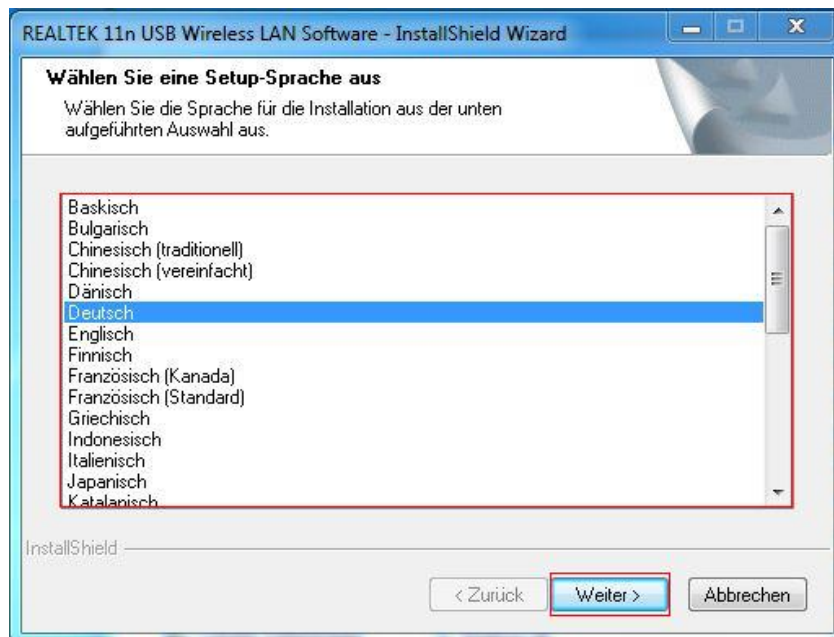

CARTFT.COM

Shop for mobile
PC- and GPS-Solutions

Power Up Your Car