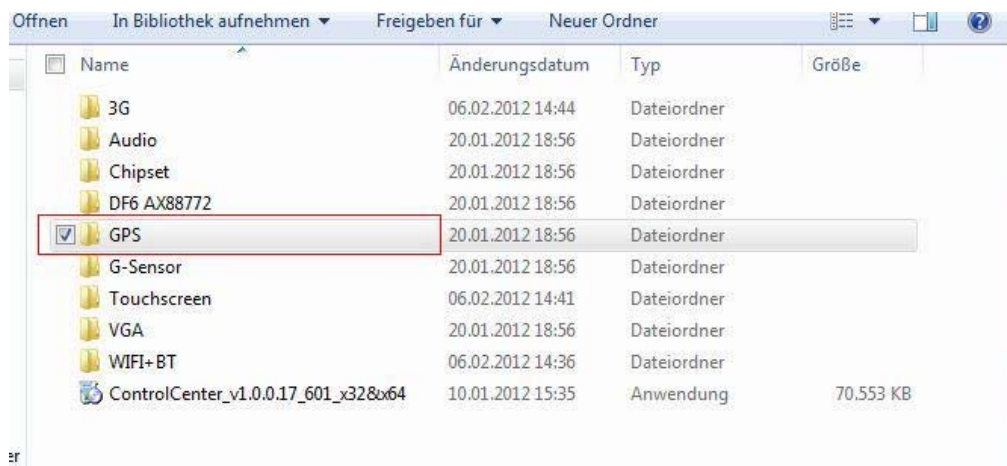

CARTFT.COM

Shop for mobile
PC- and GPS-Solutions

Power Up Your Car

7. Die GPS Installation

8. Die Control Center Installation (MODEM ein / aus Schalter)

3G	06.02.2012 15:47	Dateiordner	
Audio	20.01.2012 18:56	Dateiordner	
Chipset	20.01.2012 18:56	Dateiordner	
DF6 AX88772	20.01.2012 18:56	Dateiordner	
GPS	20.01.2012 18:56	Dateiordner	
G-Sensor	20.01.2012 18:56	Dateiordner	
Touchscreen	06.02.2012 14:41	Dateiordner	
VGA	20.01.2012 18:56	Dateiordner	
WIFI+BT	06.02.2012 14:36	Dateiordner	
<input checked="" type="checkbox"/> ControlCenter_v1.0.0.17_601_x32&x64	10.01.2012 15:35	Anwendung	70.553 KB