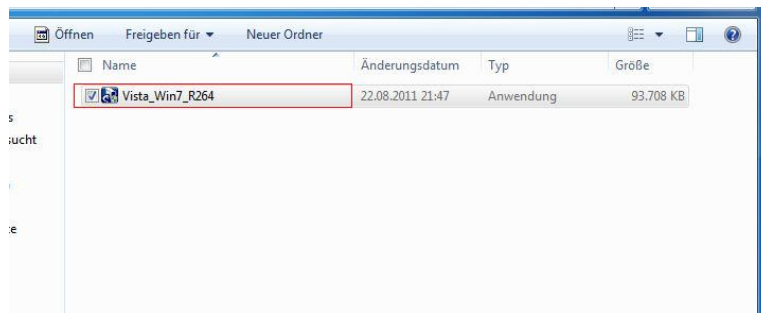

3. Die Sound Installation