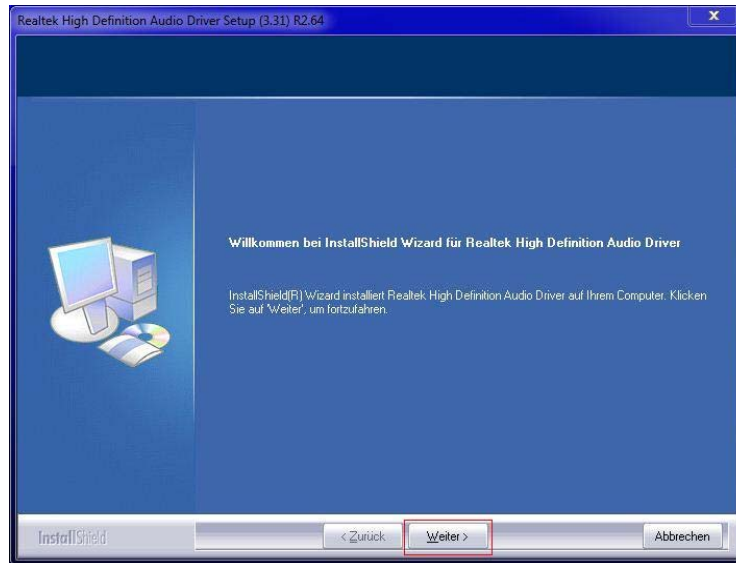

Klicken Sie auf 'Fertig stellen' und entfernen Sie danach alle Installationsmedien vom System.

[Fertig stellen](#)

Intel® Installation Framework

3. Die Sound Installation

4. Die W-Lan Installation

Name	Änderungsdatum	Typ	Größe
3G	06.02.2012 14:44	Dateiordner	
Audio	20.01.2012 18:56	Dateiordner	
Chipset	20.01.2012 18:56	Dateiordner	
DF6 AX88772	20.01.2012 18:56	Dateiordner	
GPS	20.01.2012 18:56	Dateiordner	
G-Sensor	20.01.2012 18:56	Dateiordner	
Touchscreen	06.02.2012 14:41	Dateiordner	
VGA	20.01.2012 18:56	Dateiordner	
<input checked="" type="checkbox"/> WiFi+BT	06.02.2012 14:36	Dateiordner	
ControlCenter_v1.0.0.17_601_x328x64	10.01.2012 15:35	Anwendung	70.553 KB